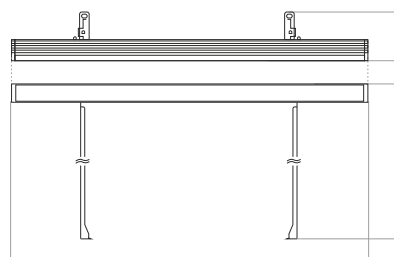

Индекс цветопередачи, CRI

90

Вес и габариты

139

Высота, мм

625

Ширина, мм

1018